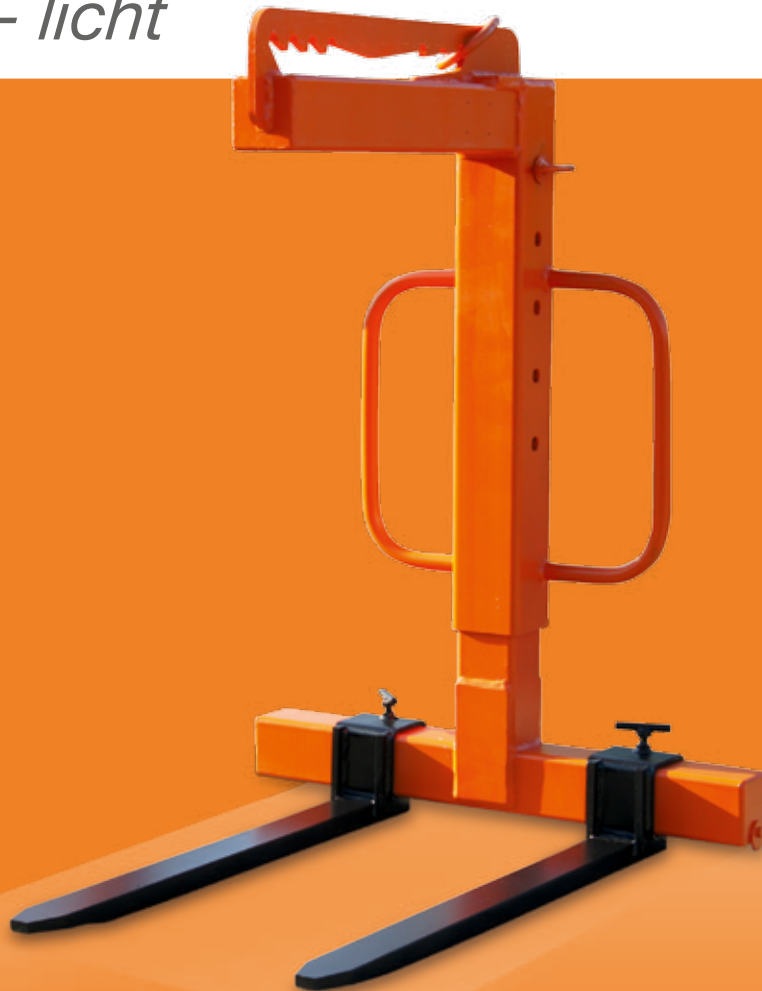

Pallethaken

zwaar - licht

Pallethaken

Pallethaak: standaard, verstelbaar, balansregeling

Pallethaak vaste modellen - in hoogte verstelbaar - met balansregeling

MODEL	PC25	PC30	PE20	PE25	PE30	PB20	PB25	PB30
Max. draagkracht	2500 kg	3000 kg	2000 kg	2500 kg	3000 kg	2000 kg	2500 kg	3000 kg
Eigen gewicht	140 kg	150 kg	120 kg	170 kg	180 kg	130 kg	200 kg	210 kg
Totale breedte	1000 mm	1000 mm	1000 mm	1000 mm	1000 mm	1000 mm	1000 mm	1000 mm
Hoogte	1600 mm	1600 mm						
Hoogte (volledig uigeschoven)			1880 mm	1880 mm	1880 mm	2200 mm	2200 mm	2200 mm
Hoogte (volledig ingeschoven)			1500 mm	1500 mm	1500 mm	1810 mm	1810 mm	1810 mm
Benutte breedte max.	960 mm	960 mm	960 mm	960 mm	960 mm	960 mm	960 mm	960 mm
Benutte breedte min.	340 mm	340 mm	340 mm	340 mm	340 mm	340 mm	340 mm	340 mm
Benutte hoogte max.	1120 mm	1120 mm	1750 mm	1750 mm	1750 mm	1750 mm	1750 mm	1750 mm
Benutte hoogte min.			1120 mm	1120 mm	1120 mm	1360 mm	1360 mm	1360 mm
Verstelbare vork breedte	360-960 mm	360-960 mm	360-960 mm	360-960 mm	360-960 mm	360-960 mm	360-960 mm	360-960 mm
Max. lasthoogte	1120 mm	1120 mm	1120-1750 mm	1120-1750 mm	1120-1750 mm	1120-1750 mm	1120-1750 mm	1120-1750 mm
Dikte van de vorken	40 mm	40 mm	40 mm	40 mm	40 mm	40 mm	40 mm	40 mm
Vork breedte	80 mm	100 mm	80 mm	80 mm	100 mm	80 mm	80 mm	100 mm
Vork lengte	1060 mm	1060 mm	1060 mm	1060 mm	1060 mm	1060 mm	1060 mm	1060 mm

Pallethaak vast model

2 vorken van uiterst hoge staalkwaliteit, verstelbaar in breedte.

Pallethaak in hoogte verstelbaar

O-ring, op 4 plaatsen te positioneren, afhankelijk van het te heffen gewicht. Centrale verticale buis, verstelbaar in de hoogte. Twee vorken hard in staal, verstelbaar in de breedte.

Pallethaak met balansregeling

Pallethaak met een automatische balansregeling. Centrale verticale buis, verstelbaar in de hoogte. Twee vorken hard in staal, verstelbaar in de breedte.

OPTIE: Veiligheidsrooster verkrijgbaar